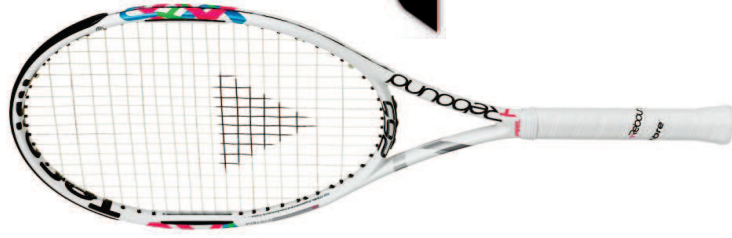

Tecnifibre®

TRebound 265 (Feel)

La version tolérante et confortable

Type de joueuse

Joueuse occasionnelle qui recherche beaucoup de sensations et de confort

Spécificités (non cordée)

Construction Graphite/PU
 Poids 265 g / 9.3 oz
 Tamis 680 cm² - 105"
 Equilibre 334 +/- 5mm (4 H.L.)
 Plan de cordage 16 x 19
 Longueur 68,5 cm / 27"
 Rigidité 69 RA
 Section 24 mm Section ronde

Keys points

Bénéfices

Les Pu Power Pads absorbent les impacts et vibrations nocives pour offrir davantage de confort

Le cordage Multifilament PU made in France apporte une puissance et un confort incomparable

TRebound 265 (Feel)

Equipement

- Cordage d'origine: TGV 1.30 Tecnifibre 01GTGV130N
- Grip T Rebound Blanc: 51REBGR112
- Antivibratoire WO Ice: 53REBOUN12
- Buttcap Noir
- Kit bande a canon: 54BUTP3ICE
- Housse de raquette complete